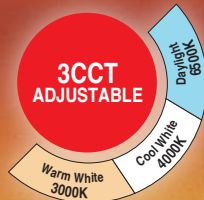

DECORATIVE LIGHTING

Valid until 31 December 2024.
Only while stock last. Ts & Cs Apply

ULMSPEN00027

R 329.57 EXCL VAT
R379.00 Incl Vat

54W | 4050lm | LED
600 x 100 x 60(mm)
6000K | Iron + Acrylic

IP40

ULMSPEN00028

R 494.78 EXCL VAT
R569.00 Incl Vat

72W | 5400lm | LED
800 x 100 x 60 (mm)
6000K | Iron + Acrylic

ULMSCF00009

R 60.00 EXCL VAT
R69.00 Incl Vat

Ceiling Light
6W 230VAC
LED | Ø250(mm) | Cool White

ULMSPEN00030

IP20

R 1,033.91 EXCL VAT
R1,189.00 Incl Vat

49W | 3000lm | LED | Ø500 x 830(mm)
3000K | Aluminium + Acrylic

ULMSPEN00031

IP20

R 738.26 EXCL VAT
R849.00 Incl Vat

30W | 1700lm | LED | Ø580 x 1200(mm)
6500K | Aluminium + PVC

ULMSPEN00036

IP20

R 738.26 EXCL VAT
R849.00 Incl Vat

24W | 1500lm | LED
820 x 220 x 1200(mm) | 3000K | Iron + PVC

ULMSPEN00025

IP20

R 294.78 EXCL VAT
R339.00 Incl Vat

Max. 40W | 1 x E27
Ø400 x 1200 | Steel

ULMSCF00028

R 103.48 EXCL VAT
R119.00 Incl Vat

IP40

2 x 24W | 4500lm
LED-CCT
Ø390 x 70(mm)
6000K | Iron + Acrylic

ULMSCF00045

R 173.04 EXCL VAT
R199.00 Incl Vat

IP40

2 x 36W | 3200lm | LED-CCT
Ø490 x 80(mm)
Iron + PVC

ULMSCF00037

R 190.43 EXCL VAT
R219.00 Incl Vat

IP20

2 x 36W | 3240lm | LED-CCT
Ø490 x 85(mm)
Iron + PVC

ULMSCF00049

IP20

R 138.26 EXCL VAT
R159.00 Incl Vat

2 x 30W
2700lm
LED-CCT
Ø400 x 60(mm)
Iron + PVC

IP20

R 103.48 EXCL VAT
R119.00 Incl Vat

ULMSCF00033

2 x 18W | 1620lm | LED-CCT
Ø300 x 60(mm) | Iron + PVC

ULMSCF00048

R 103.48 EXCL VAT
R119.00 Incl Vat

IP20

2 x 18W | 1620lm | LED-CCT
Ø300 x 60(mm) | Iron + PVC